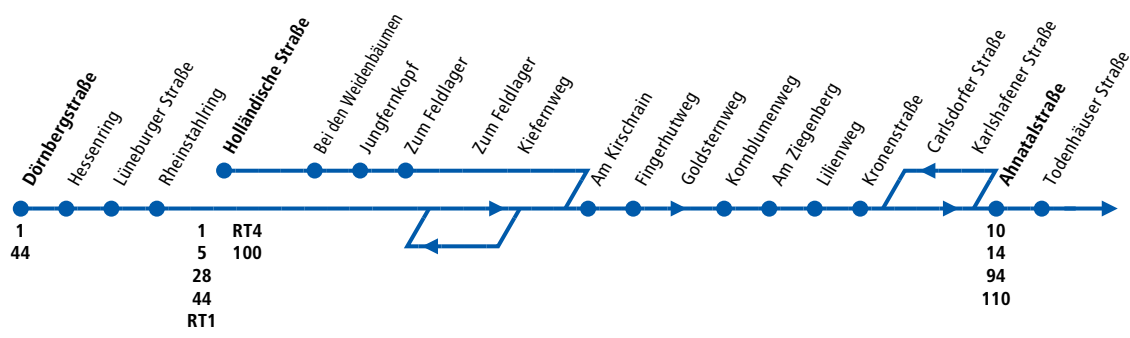

Holländische Straße

Vellmar, Dörnbergstraße

Ahnatalstraße ▶ Bf. Wilhelmshöhe ▶ Dönche ▶ DEZ-Einkaufszentrum

KVG

Montag - Freitag

Anmerkung								F	S	S	S			
Anmerkung										14				
Stadtmitte (Vellmar) ab														
Festplatz														
Dörnbergstraße		5.34		6.18		6.48		7.18	7.18				13.18	
Hessenring		5.36		6.20		6.50		7.20	7.20				13.20	
Lüneburger Straße		5.37		6.21		6.51		7.21	7.21			alle	13.21	
Rheinstahlring		5.38		6.22		6.52		7.22	7.22			30	13.22	
Holländische Straße	4.49	5.19	.	5.49	6.04	.	6.28	.	7.02	.	.	7.22	7.32 Min.	.
Bei den Weidenbäumen	4.51	5.21	.	5.51	6.06	.	6.30	.	7.04	.	.	7.24	7.34	.
Jungfernkopf	4.52	5.22	.	5.52	6.07	.	6.31	.	7.05	.	.	7.25	7.35	.
Zum Feldlager	4.53	5.23	.	5.53	6.08	.	6.33	.	7.07	.	.	7.27	7.37	.
Kiefernweg	4.54	5.24	5.39	5.54	6.09	6.23	6.34	6.53	7.08	7.23	7.23	7.28	7.38	13.23
Am Kirschrain	4.55	5.25	5.40	5.55	6.10	6.24	6.35	6.54	7.09	7.24	7.24	7.29	7.39	13.24
Fingerhutweg	4.56	5.26	5.41	5.56	6.11	6.25	6.36	6.55	7.10	7.25	7.25	7.30	7.40	13.25
Goldsternweg	4.56	5.26	5.41	5.56	6.11	6.25	6.36	6.55	7.10	7.25	7.25	7.30	7.40	13.25
Kornblumenweg	4.57	5.27	5.42	5.57	6.12	6.26	6.37	6.56	7.11	7.26	7.26	7.31	7.41	13.26
Am Ziegenberg	4.58	5.28	5.43	5.58	6.13	6.27	6.38	6.57	7.12	7.27	7.27	7.32	7.42	13.27
Lilienweg	4.58	5.28	5.43	5.58	6.13	6.28	6.39	6.58	7.13	7.28	7.28	7.33	7.43	13.28
Kronenstraße	4.59	5.29	5.44	5.59	6.14	6.29	6.40	6.59	7.14	7.29	7.29	7.34	7.44	alle 13.29
Karlshafener Straße	5.00	5.30	5.45	6.00	6.15	6.30	6.41	7.00	7.15	7.30	7.30	7.35	7.45	15 13.30
Ahnatalstraße an	5.01	5.31	5.46	6.01	6.16	6.32	6.43	7.02	7.17	7.32	7.32	7.37	7.47 Min.	13.32
Ahnatalstraße ab	5.04	5.34	5.49	6.04	6.19	6.32	6.47	7.02	7.17	7.32	7.32	7.39	7.47	13.32
Todenhäuser Straße	5.05	5.35	5.50	6.05	6.20	6.33	6.48	7.03	7.18	7.33	7.33	7.40	7.48	13.33
Riedelstraße	5.06	5.36	5.51	6.06	6.21	6.34	6.49	7.04	7.19	7.34	7.34	7.41	7.49	13.34
Harleshäuser Straße	5.07	5.37	5.52	6.07	6.22	6.35	6.50	7.05	7.20	7.35	7.35	7.42	7.50	13.35
Teichstraße	5.08	5.38	5.53	6.08	6.23	6.36	6.51	7.06	7.21	7.36	7.36	7.43	7.51	13.36
Dag-Hammarskjöld-Straße	5.09	5.39	5.54	6.09	6.24	6.38	6.53	7.08	7.23	7.38	7.38	7.45	7.53	13.38
Bundessozialgericht	5.10	5.40	5.55	6.10	6.25	6.39	6.54	7.09	7.24	7.39	7.39	7.46	7.54	13.39
Bf. Wilhelmshöhe an	5.11	5.41	5.56	6.11	6.26	6.40	6.55	7.10	7.25	7.40	7.40	7.47	7.55	13.40
Bf. Wilhelmshöhe ab				6.00		6.30		6.56		7.26		7.41	7.48	7.56
Walther-Schücking-Platz				6.01		6.31		6.57		7.27		7.42	7.49	7.57
Christuskirche				6.02		6.32		6.58		7.28			7.58	
Freibad Wilhelmshöhe				6.04		6.34		7.00		7.30			8.00	
Dönche				6.05		6.35		7.02		7.32			8.02	
Landesfeuerwehrschule				6.06		6.36		7.03		7.33			8.03	
Holzgarten				6.07		6.37		7.04		7.34			8.04	
Westfriedhof				6.08		6.38		7.05		7.35			8.05	alle
documenta urbana				6.09		6.39		7.06		7.36			8.06	30
Heiligenbergstraße				6.10		6.40		7.07		7.37			8.07	Min.
Helleböhn				6.10		6.40		7.07		7.37			8.07	
Magazinhof				6.11		6.41		7.08		7.38			8.08	
Anne-Frank-Straße				6.12		6.42		7.09		7.39			8.09	
Wilhelm-Busch-Straße				6.13		6.43		7.10		7.40			8.10	
Töpferhofweg				6.14		6.44		7.11		7.41			8.11	
Leuschnerstraße				6.15		6.45		7.13		7.43			8.13	
DEZ-Einkaufszentrum an				6.16		6.46		7.14		7.44			8.14	